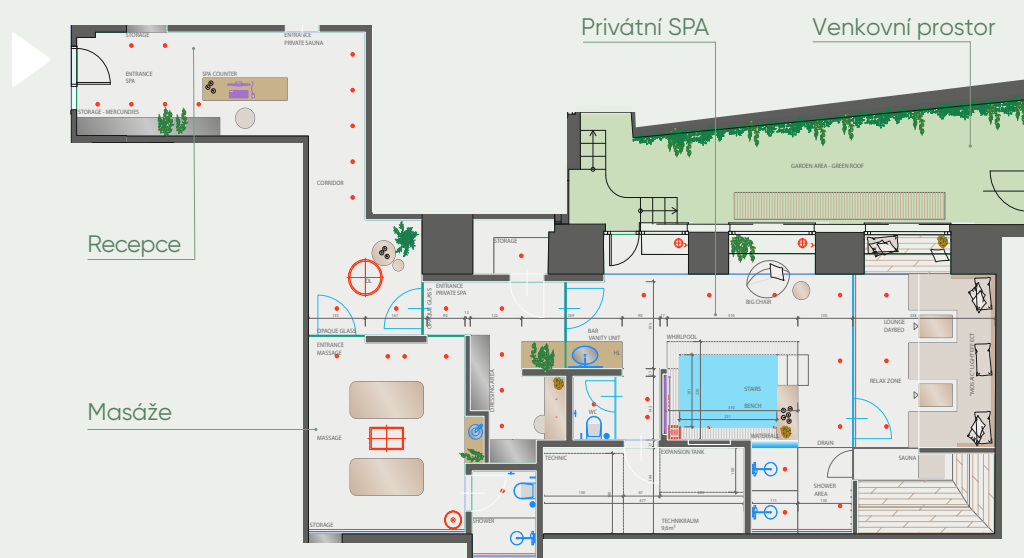

MOSAIC HOUSE
DESIGN HOTEL

Wellness oáza

Praha je vzrušující – naše lázně blahodárné.

MOSAIC HOUSE
DESIGN HOTEL

Odpočinek od všedních dnů

Odpočiňte si v našem privátním Spa po dlouhém dni v pražských ulicích či na jednání a načerpejte energii při masáži a ve finské sauně. Naše služby jsou Vám k dispozici, i když nejste ubytováni v hotelu. Doporučujeme rezervaci vždy v dostatečném předstihu.

Otevírací doba – denně 8:00 – 22:00

MOSAIC HOUSE
DESIGN HOTEL

Privátní sauna

Malá, pěkná, útulná

Pro 1 až 4 osoby
finská sauna
zážitková sprcha
relaxační lehátka
ovocná mísa a nápoje

«Relaxovat a přitom posilovat
imunitní systém.»

MOSAIC HOUSE
DESIGN HOTEL

Privátní Spa

s venkovním prostorem plným zeleně

Pro 1 až 8 osoby
finská sauna
vířivka
relaxační prostor
privátní venkovní prostor se zelení a lavičkou
ovocná mísa a nápoje

«Pro Vás, Vaši rodinu a dobré přátele.»

Masáže lze rezervovat na recepci hotelu.

MOSAIC HOUSE
DESIGN HOTEL

Naše nabídka

Relaxace pro každý den

Privátní sauna - max. 4 osoby

90 minut | 1350 Kč vč. DPH
210 minut | 2950 Kč vč. DPH

Privátní lázně (max. 8 osob)