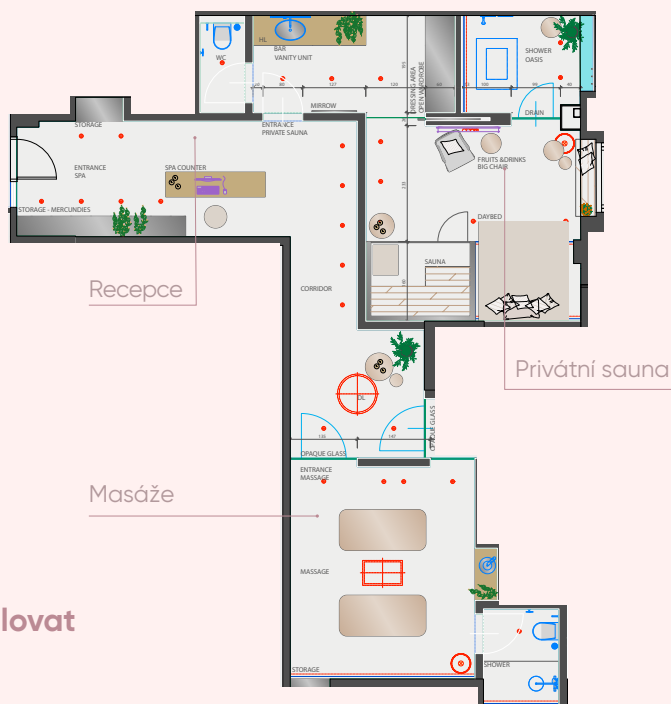

MOSAIC HOUSE
DESIGN HOTEL

Wellness oáza

Praha je vzrušující – naše lázně blahodárné.

MOSAIC HOUSE
DESIGN HOTEL

Odpočinek od všedních dnů

Odpočiňte si v našem privátním Spa po dlouhém dni v pražských ulicích či na jednání a načerpejte energii při masáži a ve finské sauně. Naše služby jsou Vám k dispozici, i když nejste ubytováni v hotelu. Doporučujeme rezervaci vždy v dostatečném předstihu.

Otevírací doba – denně 8:00 – 22:00

MOSAIC HOUSE
DESIGN HOTEL

Privátní sauna

Malá, pěkná, útulná

Pro 1 až 4 osoby
finská sauna
zážitková sprcha
relaxační lehátka
ovocná mísa a nápoje

«Relaxovat a přitom posilovat
imunitní systém.»

MOSAIC HOUSE
DESIGN HOTEL

Privátní Spa

s venkovním prostorem plným zeleně

Pro 1 až 8 osoby
finská sauna
vířivka
relaxační prostor
privátní venkovní prostor se zelení a lavičkou
ovocná mísa a nápoje

«Pro Vás, Vaši rodinu a dobré přátele.»

Masáže lze rezervovat na recepci hotelu.

MOSAIC HOUSE
DESIGN HOTEL

Naše nabídka

Relaxace pro každý den

Privátní sauna - max. 4 osoby

90 minut | 1350 Kč vč. DPH
210 minut | 2950 Kč vč. DPH

Privátní lázně (max. 8 osob)