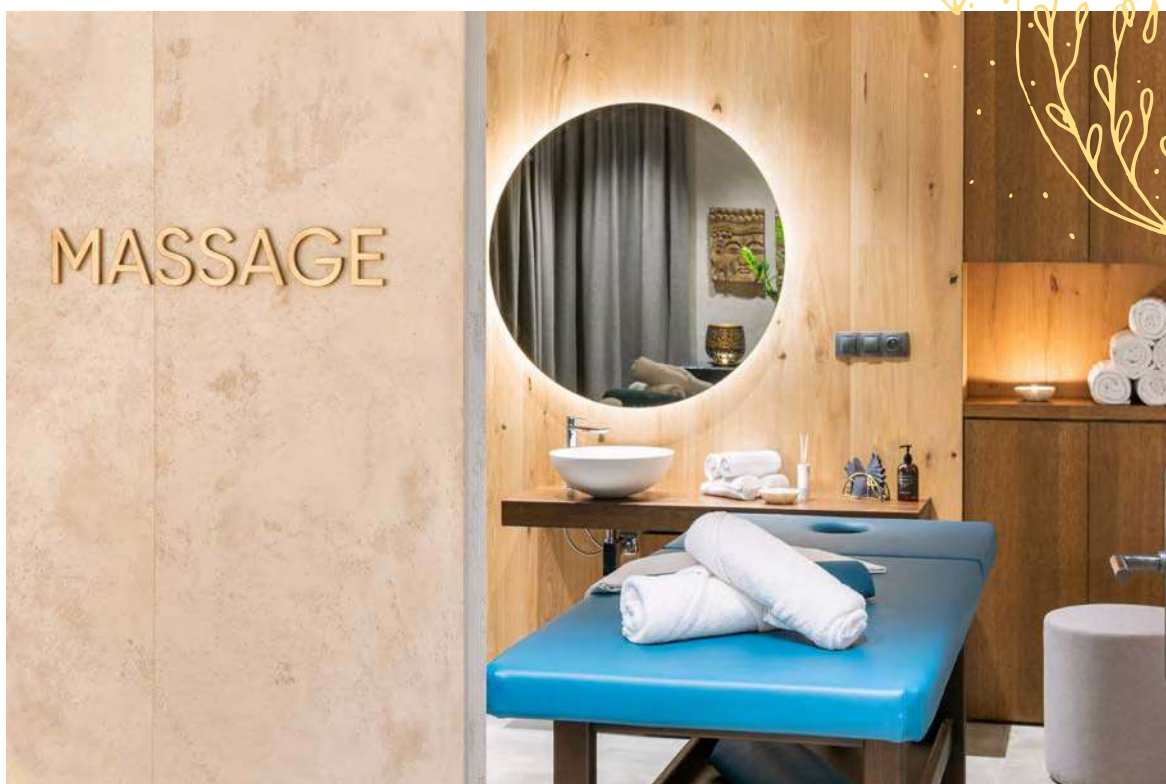

MOSAIC HOUSE
DESIGN HOTEL

Wellness oáza

Praha je vzrušující – naše lázně blahodárné.

MOSAIC HOUSE
DESIGN HOTEL

Odpočinek od všedních dnů

Odpočiňte si v našem privátním Spa po dlouhém dni v pražských ulicích či na jednání a načerpejte energii při masáži a ve finské sauně. Naše služby jsou Vám k dispozici, i když nejste ubytováni v hotelu. Doporučujeme rezervaci vždy v dostatečném předstihu.

Otevírací doba – denně 8:00 – 22:00

MOSAIC HOUSE
DESIGN HOTEL

Privátní sauna

Malá, pěkná, útulná

Pro 1 až 4 osoby
finská sauna
zážitková sprcha
relaxační lehátka
ovocná mísa a nápoje

«Relaxovat a přitom posilovat
imunitní systém.»

MOSAIC HOUSE
DESIGN HOTEL

Privátní Spa

s venkovním prostorem plným zeleně

Pro 1 až 8 osoby
finská sauna
vířivka
relaxační prostor
privátní venkovní prostor se zelení a lavičkou
ovocná mísa a nápoje

«Pro Vás, Vaši rodinu a dobré přátele.»

MOSAIC HOUSE
DESIGN HOTEL

Masáže

Uvolněte napětí

Vyklouzněte z každodenního života a dopřejte si jedno z největších potěšení života ve světlém a vzdušném prostoru klidného luxusu.

Vyberte si z naší široké nabídky sportovních a relaxačních masáží, po kterých se budete cítit jako znovuzrození!