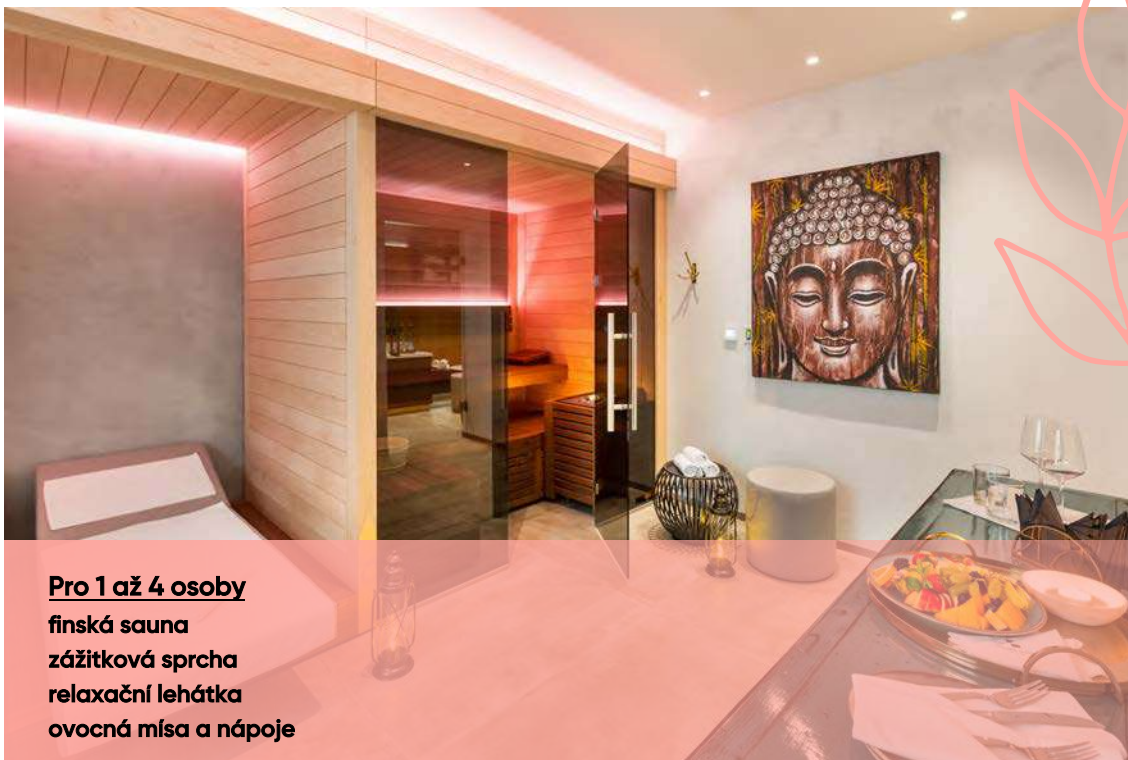

MOSAIC HOUSE
DESIGN HOTEL

Wellness oáza

Praha je vzrušující – naše lázně blahodárné.

MOSAIC HOUSE
DESIGN HOTEL

Odpočinek od všedních dnů

Odpočiňte si v našem privátním Spa po dlouhém dni v pražských ulicích či na jednání a načerpejte energii při masáži a ve finské sauně. Naše služby jsou Vám k dispozici, i když nejste ubytováni v hotelu. Doporučujeme rezervaci vždy v dostatečném předstihu.

Otevírací doba – denně 8:00 – 22:00

MOSAIC HOUSE
DESIGN HOTEL

Privátní sauna

Malá, pěkná, útulná

Pro 1 až 4 osoby
finská sauna
zážitková sprcha
relaxační lehátka
ovocná mísa a nápoje

«Relaxovat a přitom posilovat
imunitní systém.»