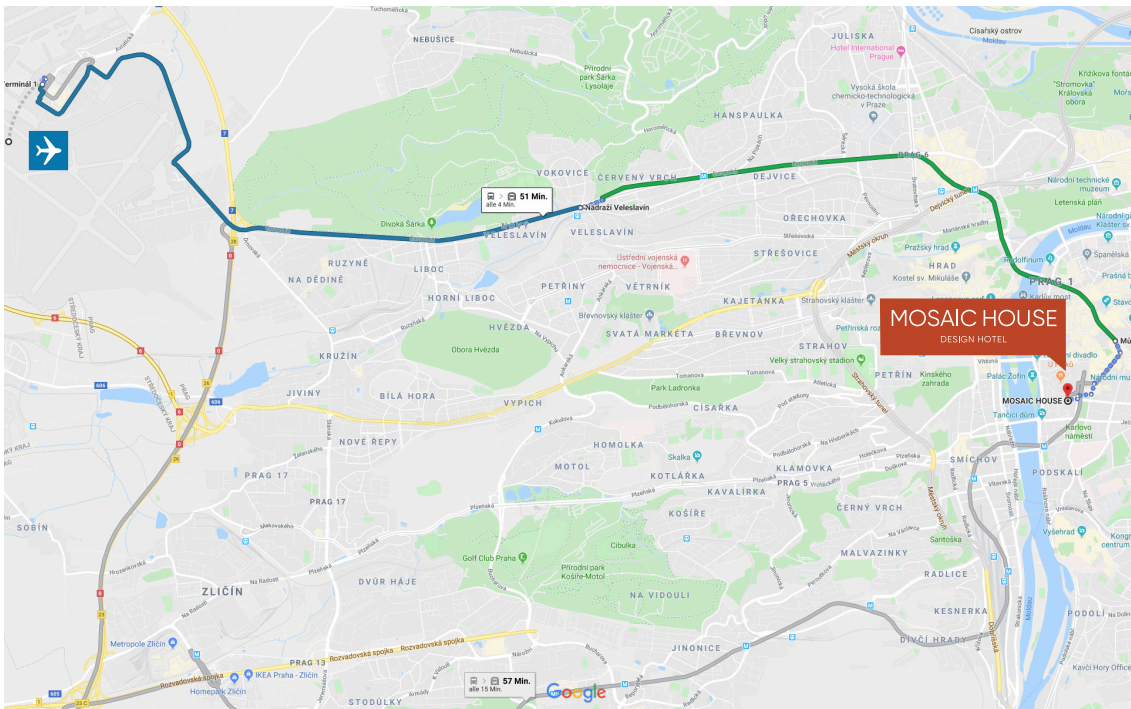

MOSAIC HOUSE
DESIGN HOTEL

«Lange Reise? In unserem
Spa schalten Sie schnell ab.»

Mit dem öffentlichen Verkehr vom Flughafen

Nehmen Sie den Bus 119 bis zur Endstation Nadraží Veleslavin. Folgen Sie den Umsteigeschildern zur U-Bahn (Metro) Linie B (Gelbe Linie). Fahren Sie mit dieser zwei Stationen bis zu Karlovo náměstí. Steigen Sie aus und folgen Sie den Ausgangsschildern Karlovo náměstí (nicht Palackého náměstí).

Nach der Rolltreppe nehmen Sie den Ausgang EXIT SPÁLENÁ und gehen die Treppe hinauf zur Straßenebene, biegen Sie dann links ab. Fol-

gen Sie dem Strassenverlauf bis zur Ampel, dort biegen Sie wieder links in die Odborů-Straße ab (neben dem großen Sonygeschäft). Das MOSAIC HOUSE finden Sie nach 50m auf der linken Seite, Odborů 4

**Die Anreisezeit vom Flughafen dauert zwischen
45 Minuten und 1 Stunde.**

MOSAIC HOUSE DESIGN HOTEL

Odboru 4 | 120 00 | Prag | Tschechische Republik | +420 277 016 880 | info@mosaichouse.com